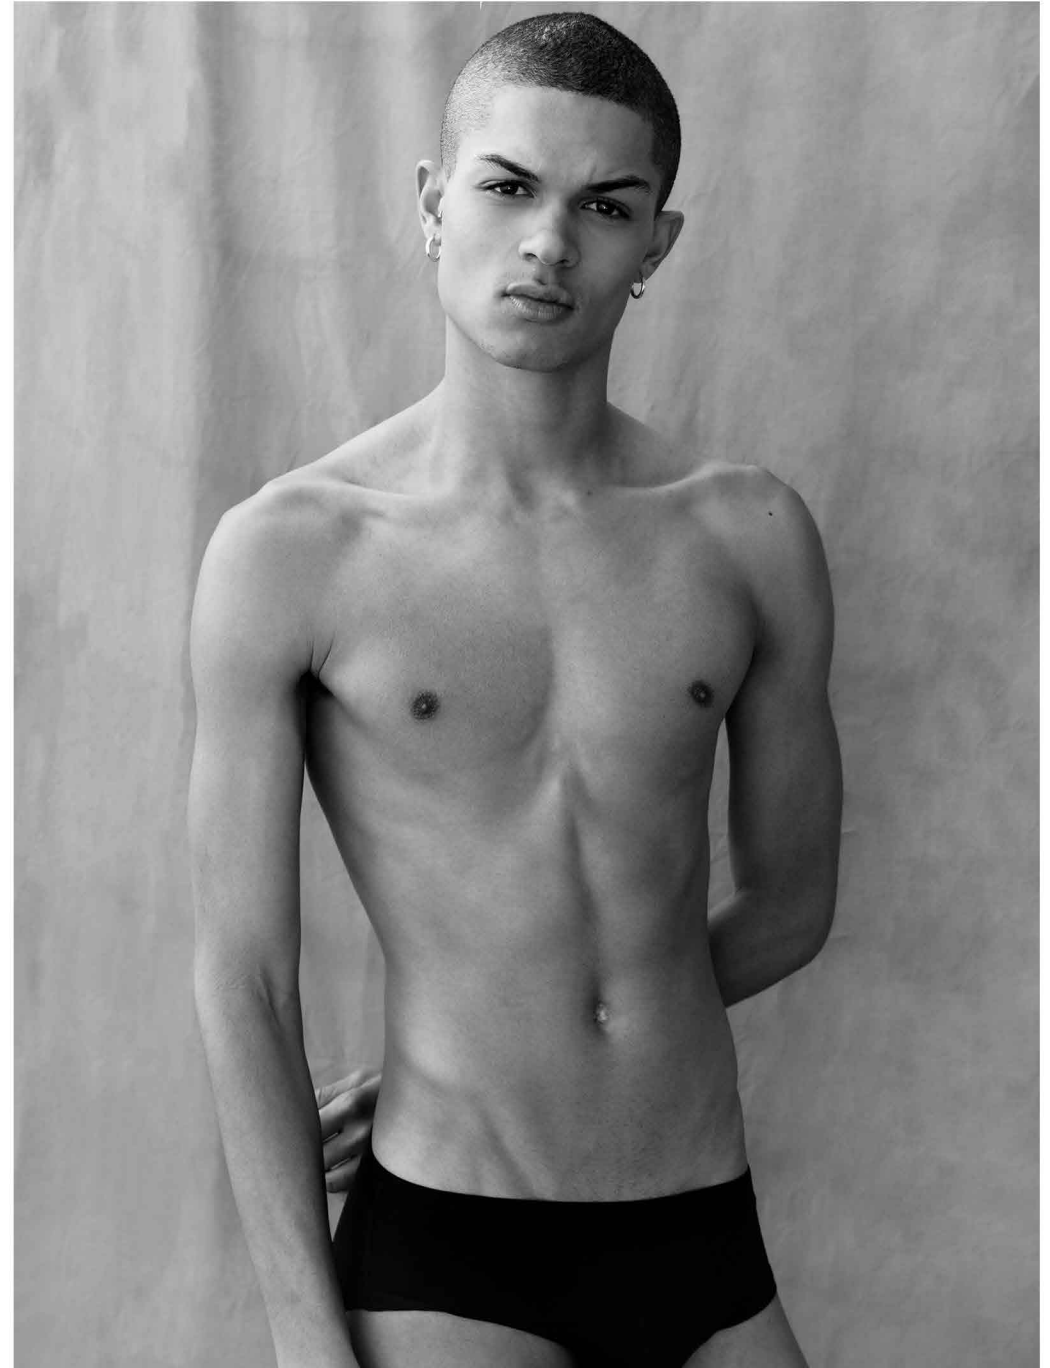

SAMUEL SAVAGE

Altura: 1.90 | 6.2 1/2 | Busto: 94 | 37 | Cintura: 72 | 28 1/2 | Anca: 92 | 36 | Confeção: 48 | 38 | Sapatos: 43 | 10 | Olhos: Castanhos | Brown | Cabelo: Castanho | Brown

Rua do Crucifixo, 40, 3º . 1100-183 Lisboa - Tel + 351 21 340 80 80 - info@karacteragency.pt - www.karacteragency.pt