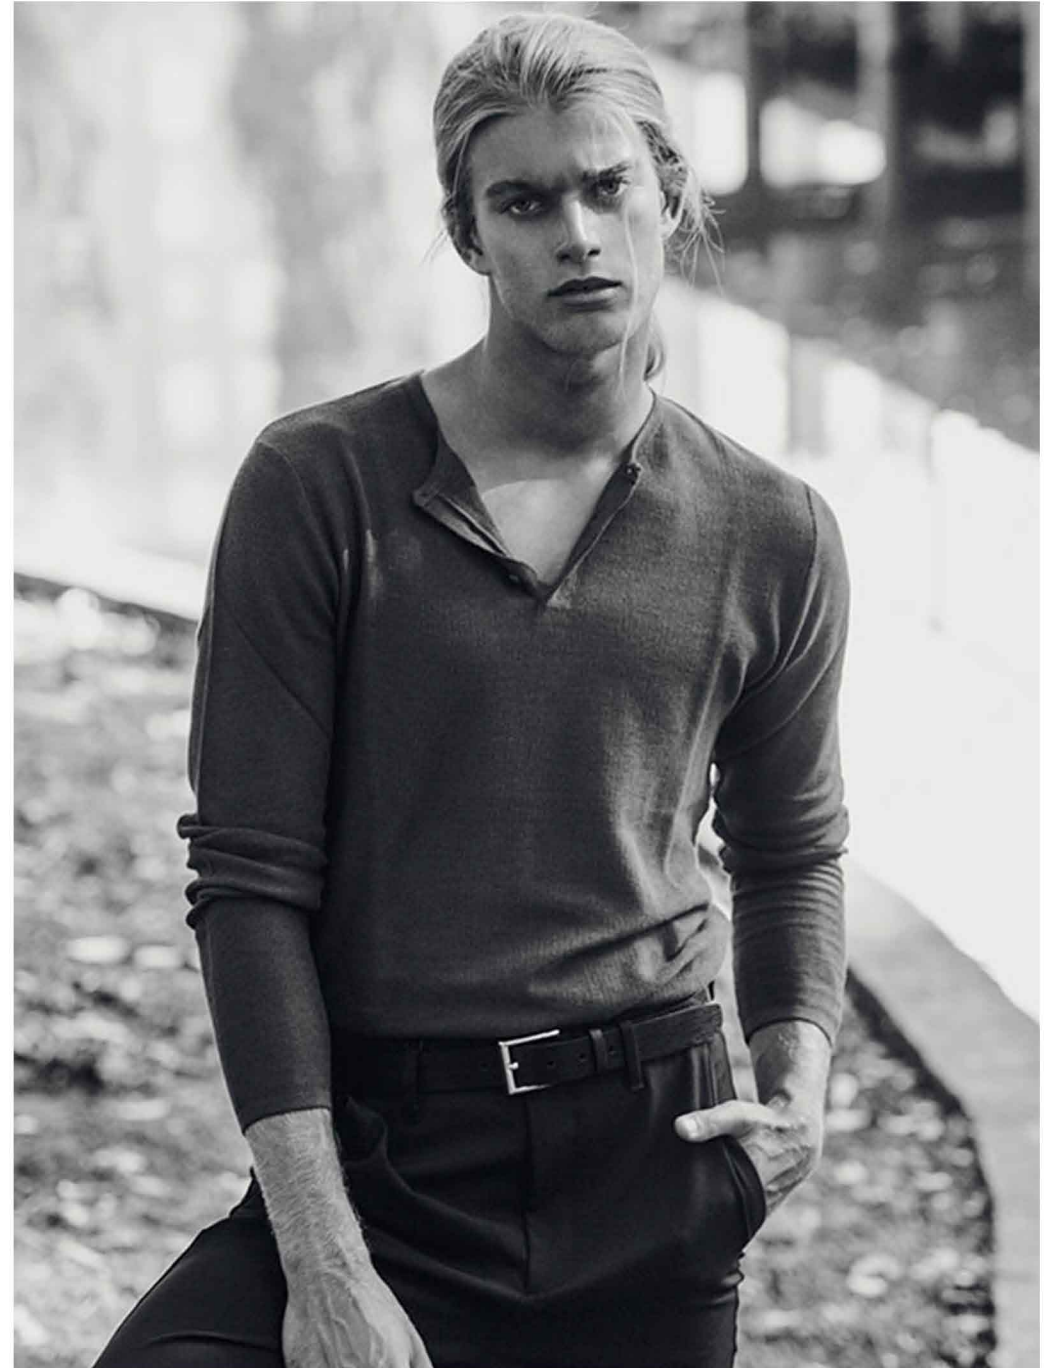

VASCO GAMA

Altura: 1.84 | 6.0 1/2 Busto: 92 | 36 Cintura: 80 | 31 1/2 Anca: 92 | 36 Confeção: 48 | 38 Sapatos: 43 | 10 Olhos: Azuis | Blue Cabelo: Loiro | Blond

Rua do Crucifixo, 40, 3º . 1100-183 Lisboa - Tel + 351 21 340 80 80 - info@karacteragency.pt - www.karacteragency.pt