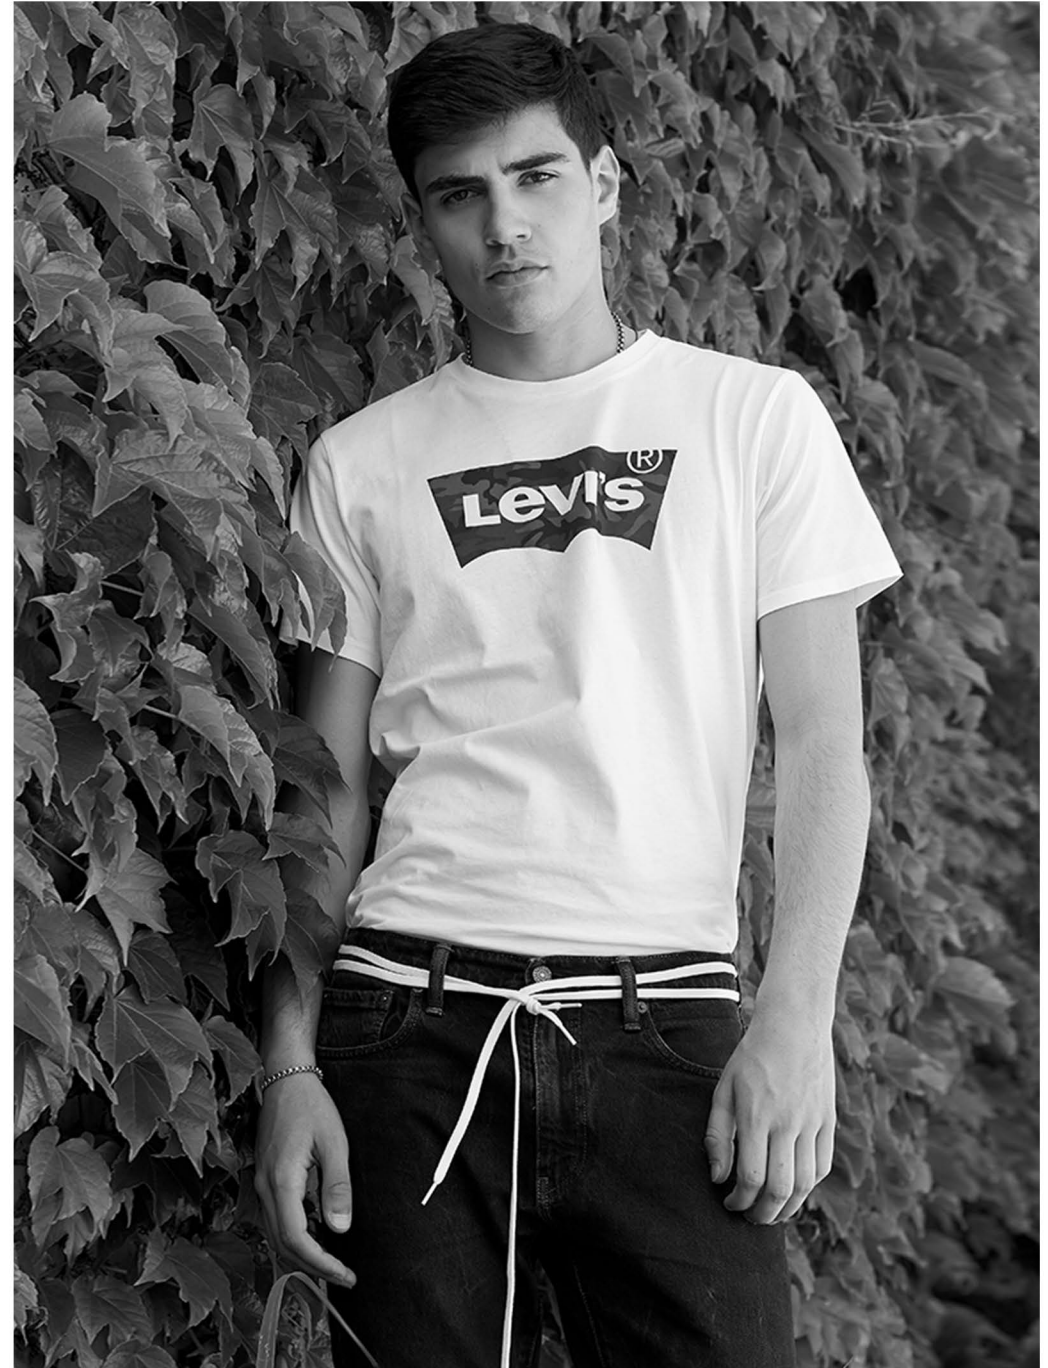

IVO CASTRO

Altura: 1.85 | 6.1 Busto: 94 | 37 Cintura: 80 | 31 Anca: 95 | 37 1/2 Confeção: 48 | 38 Sapatos: 44 | 11 Olhos: Castanhos | Brown Cabelo: Castanho | Brown

Rua do Crucifixo, 40, 3º . 1100-183 Lisboa - Tel + 351 21 340 80 80 - info@karacteragency.pt - www.karacteragency.pt