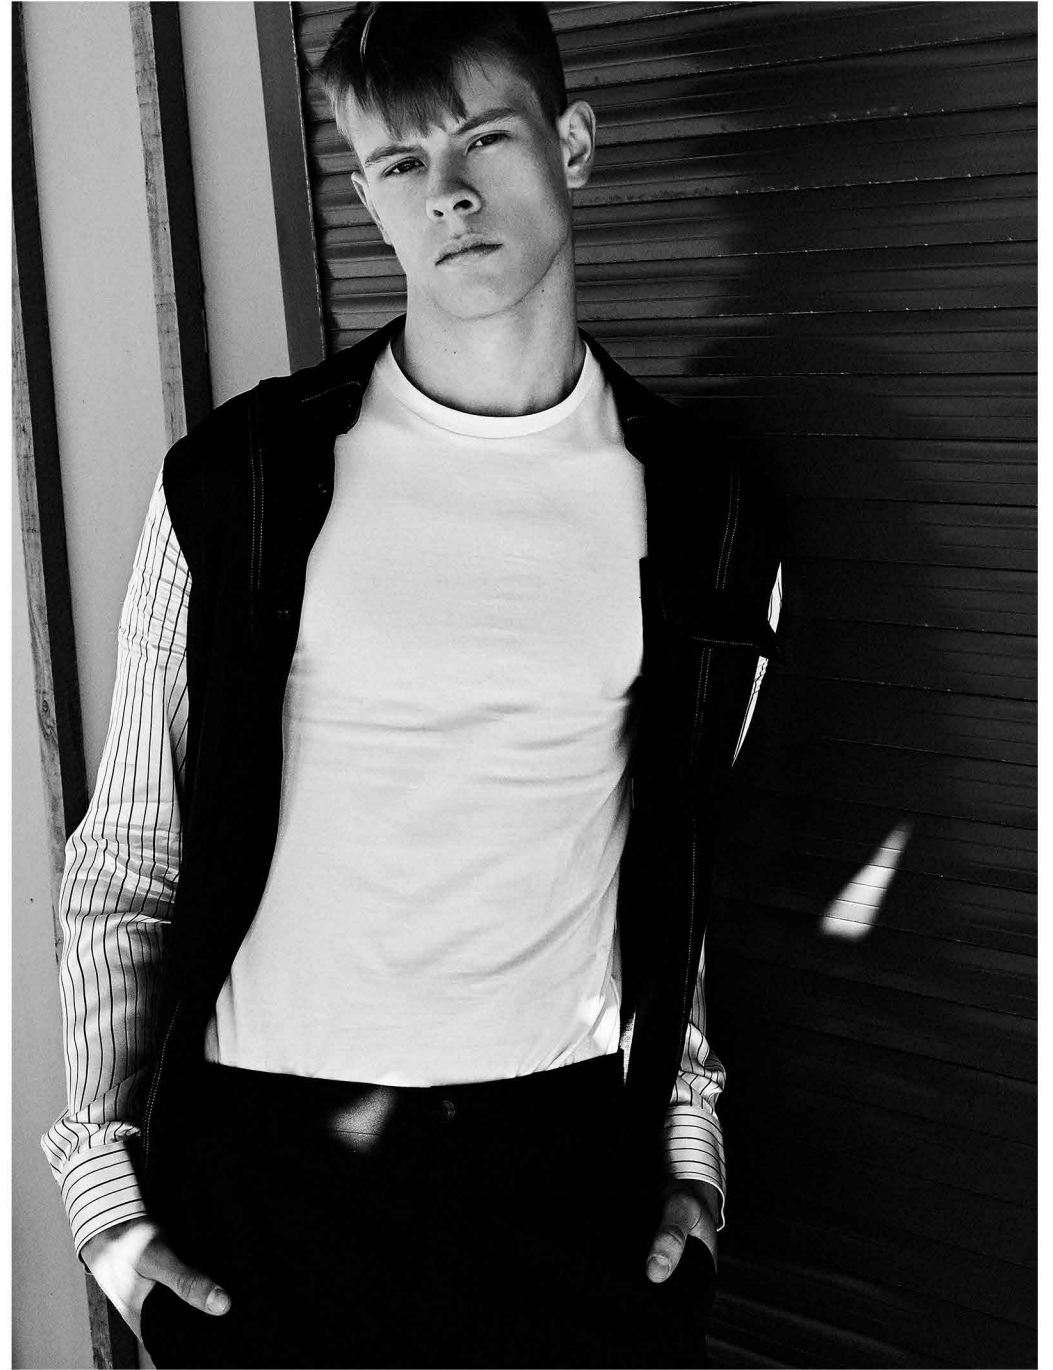

KYRYLO

Altura: 1.87 | 6.2 Busto: 89 | 35 Cintura: 76 | 30 Anca: 93 | 36 1/2 Confeção: 48 | 38 Sapatos: 44 | 11 Olhos: Azuis | Blue Cabelo: Loiro | Blond

Rua do Crucifixo, 40, 3º . 1100-183 Lisboa - Tel + 351 21 340 80 80 - info@karacteragency.pt - www.karacteragency.pt