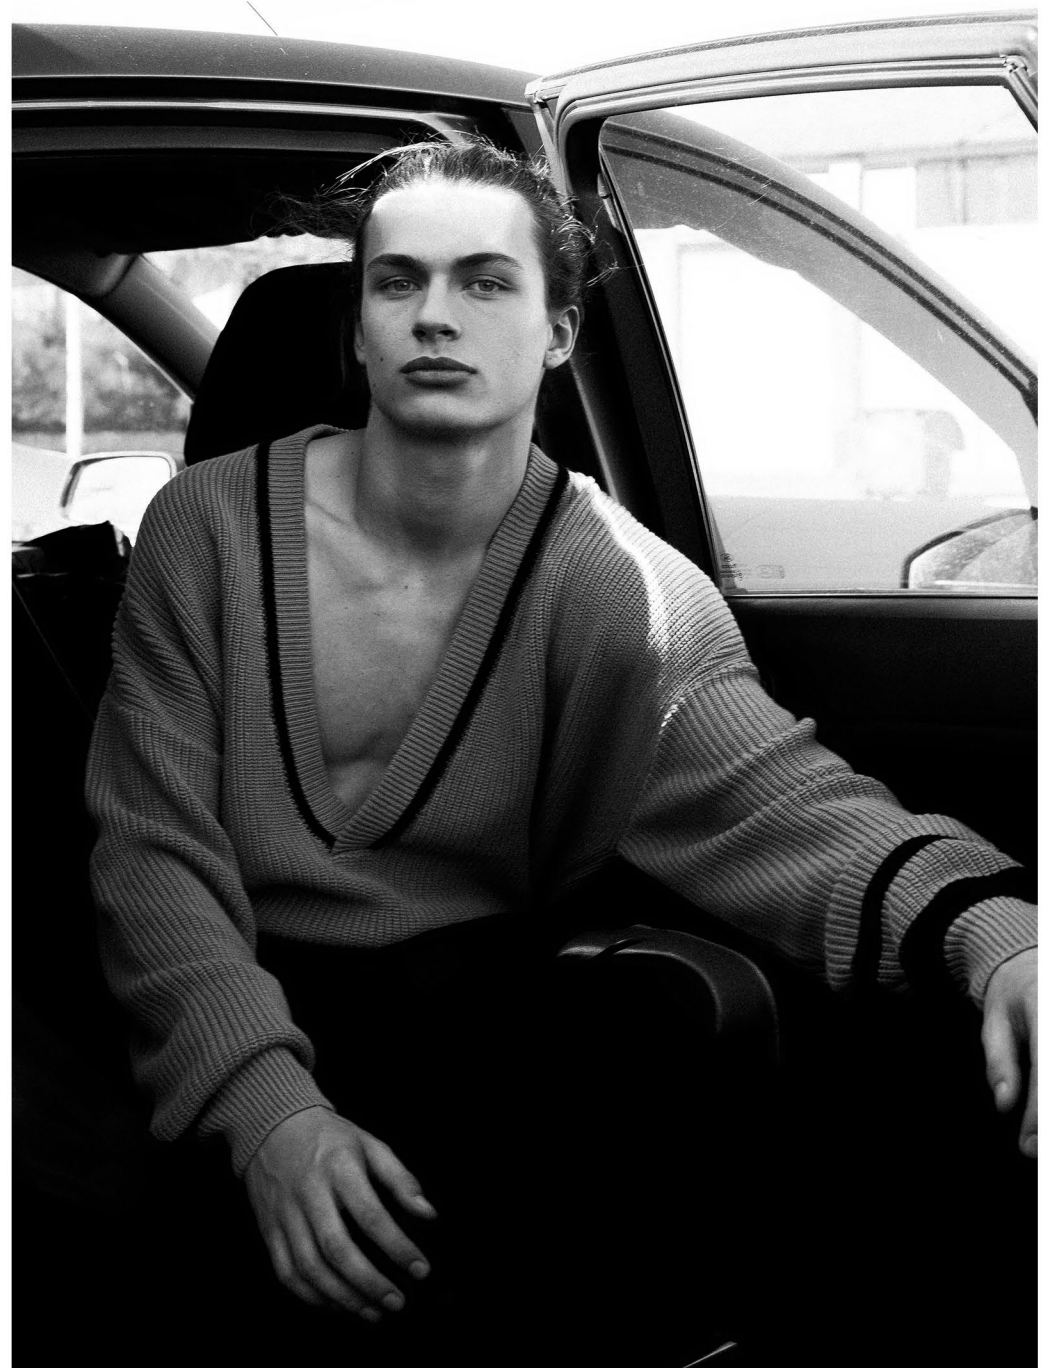

MARTIM SIMÕES

Altura: 1.84 | 6.0 1/2 Busto: 88 | 34 1/2 Cintura: 71 | 28 Anca: 93 | 36 1/2 Confeção: 46 | 36 Sapatos: 45 | 12 Olhos: Verdes | Green Cabelo: Loiro | Blond

Rua do Crucifixo, 40, 3º . 1100-183 Lisboa - Tel + 351 21 340 80 80 - info@karacteragency.pt - www.karacteragency.pt