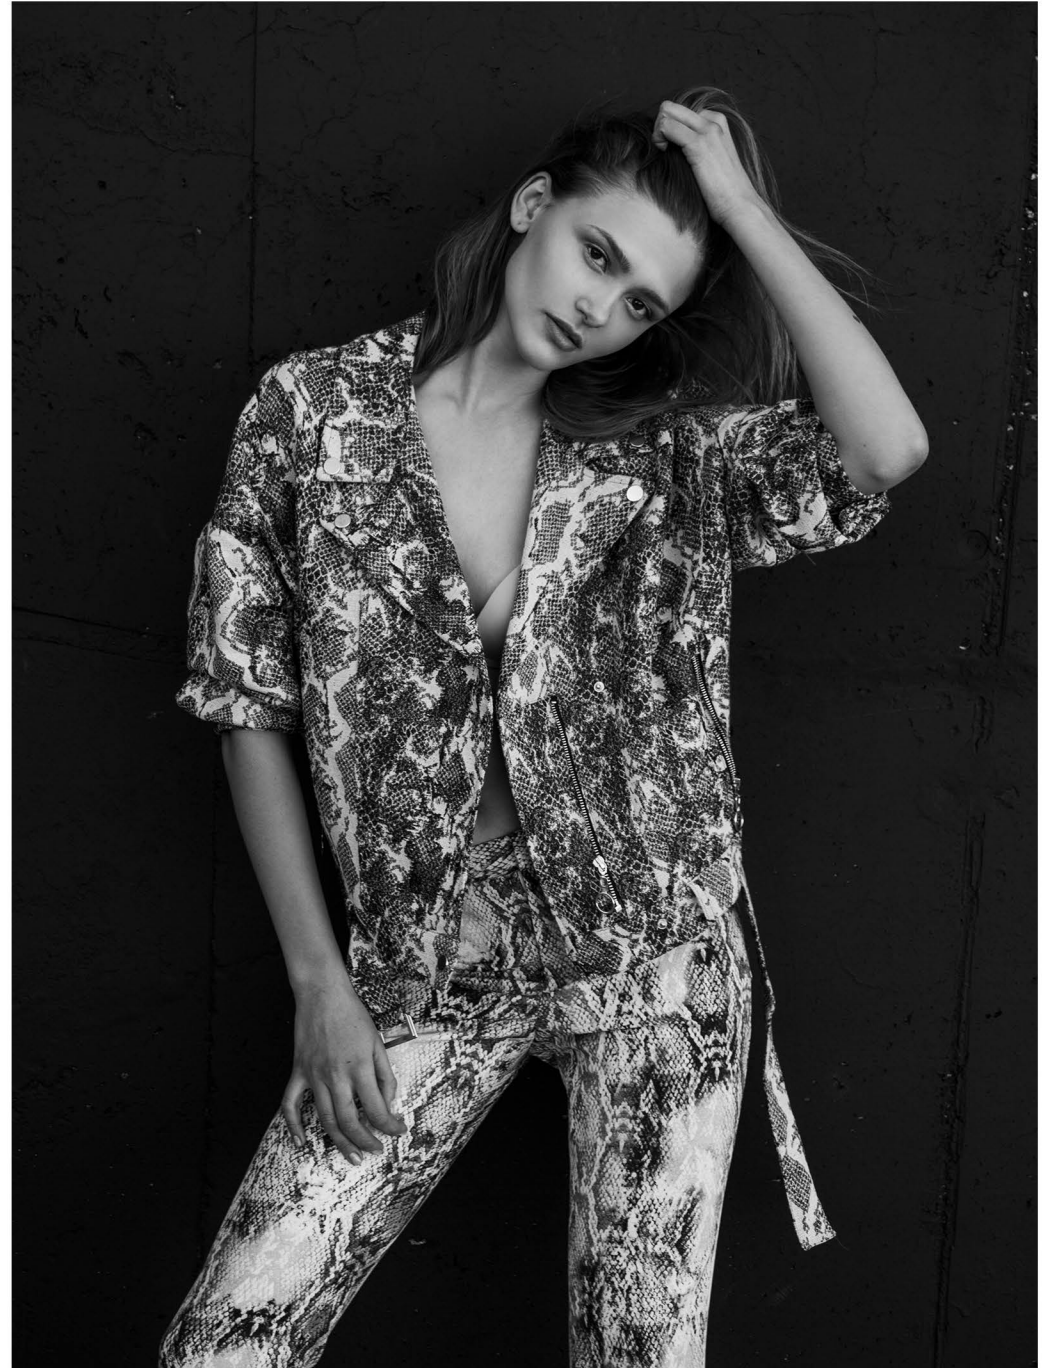

LIUBAVA

Altura: 1.81 | 5.11 1/2 | Busto: 84 | 33 | Cintura: 63 | 24 1/2 | Anca: 92 | 36 | Confeção: 36 | 6 | Sapatos: 39 | 6 | Olhos: Castanhos | Brown | Cabelo: Castanho | Brown

Rua do Crucifixo, 40, 3º . 1100-183 Lisboa - Tel + 351 21 340 80 80 - info@karacteragency.pt - www.karacteragency.pt